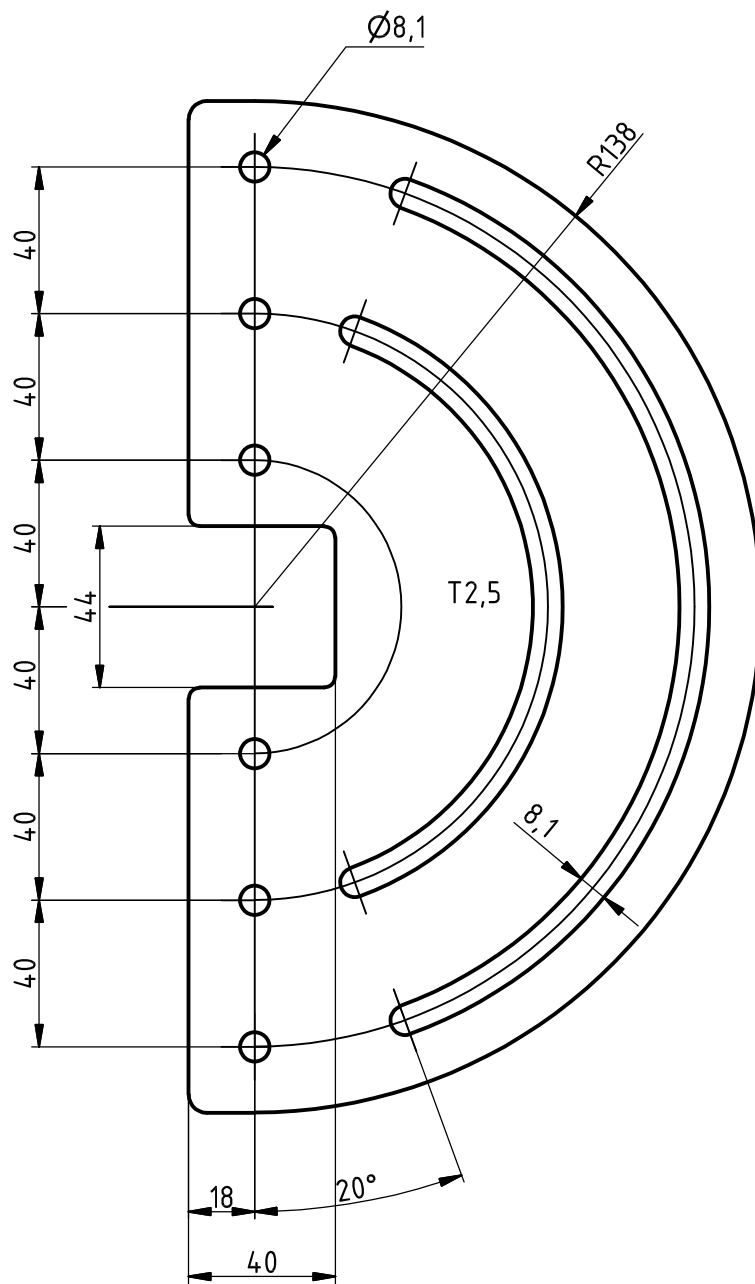

# VÝZTUHA RÁMU - VPUU-40-VA

1

2

3

4