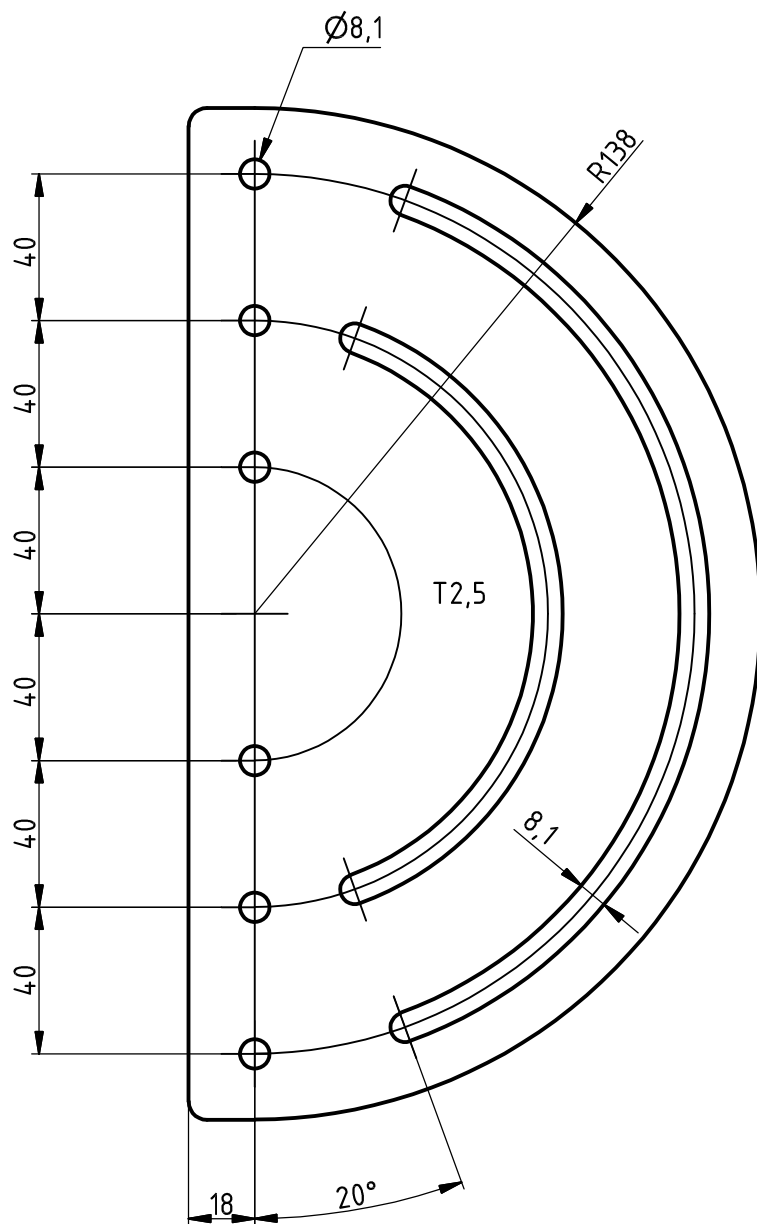

# VÝZTUHA RÁMU - VPUT-40-VA

1

2

3

4