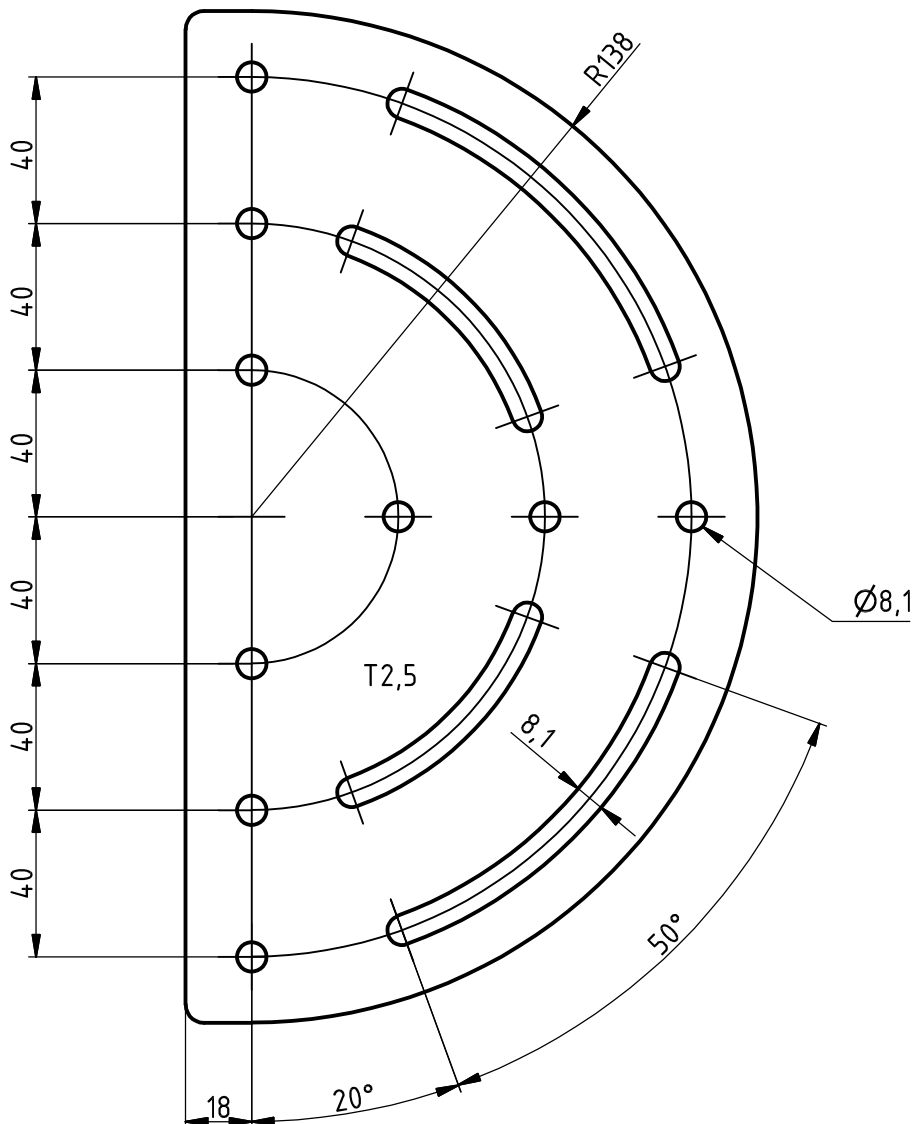

VÝZTUHA RÁMU - VPUP-40-VA

1

2

3

4