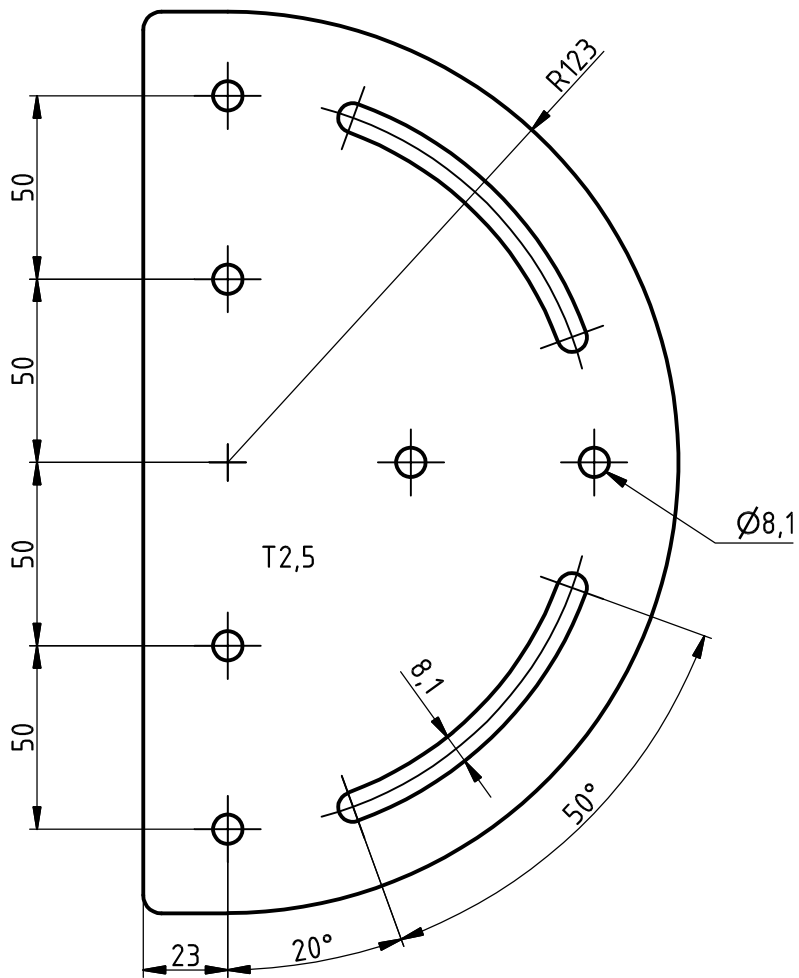

VÝZTUHA RÁMU - VPUD-50-VA

1

2

3

4