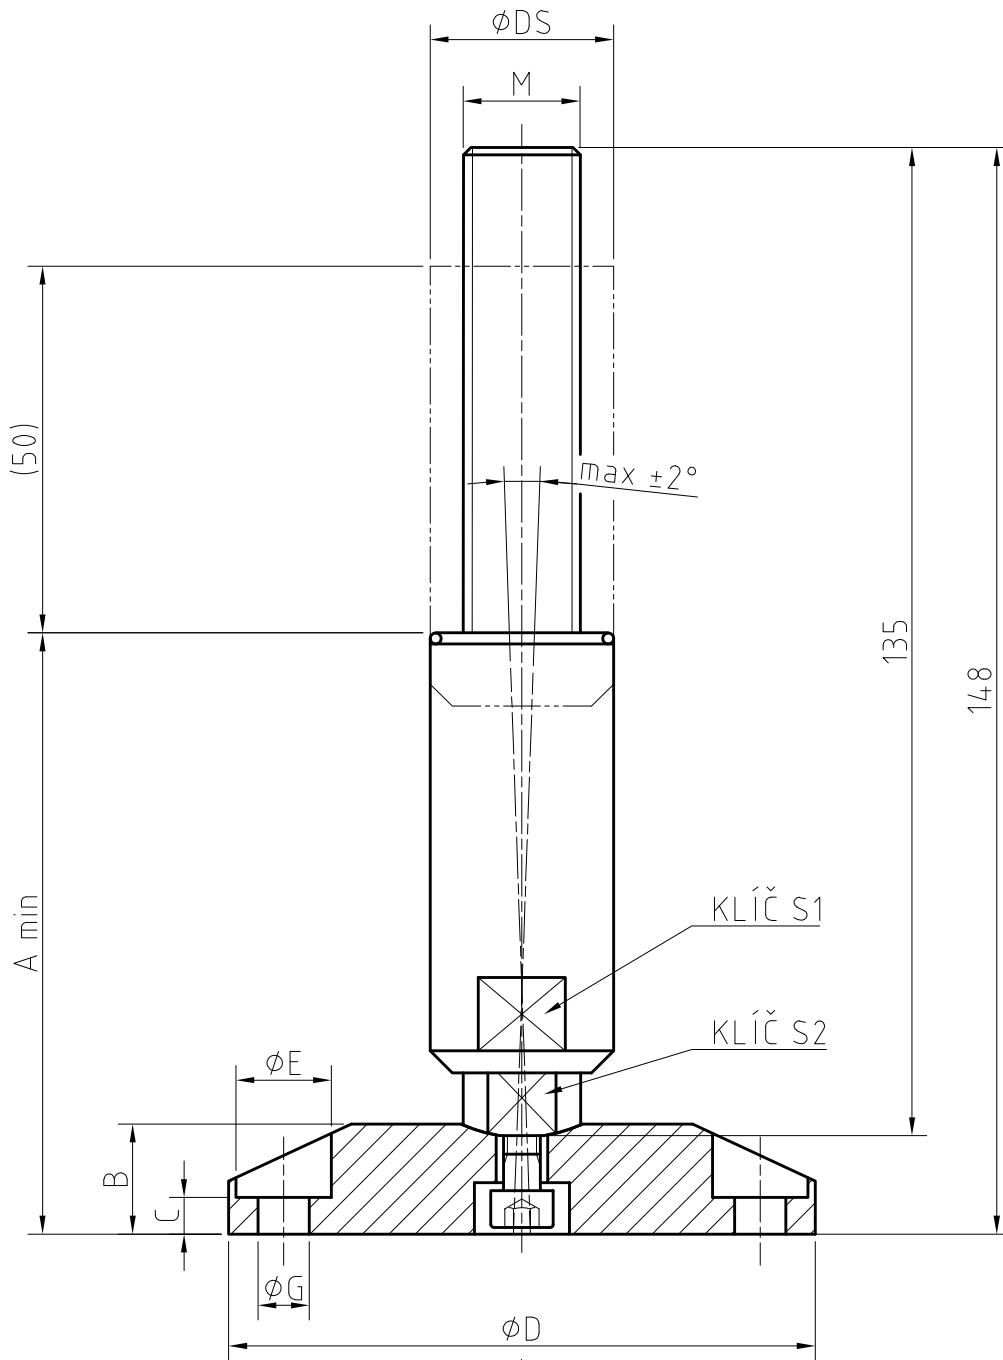

NOHA STAVITELNÁ - DLOUHÁ, PRO ČISTÉ PROSTORY

1			2					3				4		
A	CPD100K/M20-VA/VA	88	16	5	100	13	85	7	M20	27	17	30	28000N (2800kg)	
	CPD100/M20-VA/VA	88	16	-	100	-	-	-	M20	27	17	30	28000N (2800kg)	
	CPD80K/M20-VA/VA	88	16	5	80	13	65	7	M20	27	17	30	28000N (2800kg)	
	CPD80/M20-VA/VA	88	16	-	80	-	-	-	M20	27	17	30	28000N (2800kg)	
	CPD60K/M20-VA/VA	88	16	5	60	13	45	7	M20	27	17	30	28000N (2800kg)	
	CPD60/M20-VA/VA	88	16	-	60	-	-	-	M20	27	17	30	28000N (2800kg)	
	CPD50/M20-VA/VA	88	16	-	50	-	-	-	M20	27	17	30	28000N (2800kg)	
	CPD40/M20-VA/VA	88	16	-	40	-	-	-	M20	27	17	30	21500N (2150kg)	
	CPD30/M20-VA/VA	88	16	-	30	-	-	-	M20	27	17	30	10600N (1060kg)	
B	CPD100K/M16-VA/VA	82	15	5	100	13	85	7	M16	22	13	25	15000N (1500kg)	
	CPD100/M16-VA/VA	82	15	-	100	-	-	-	M16	22	13	25	15000N (1500kg)	
	CPD80K/M16-VA/VA	82	15	5	80	13	65	7	M16	22	13	25	15000N (1500kg)	
	CPD80/M16-VA/VA	82	15	-	80	-	-	-	M16	22	13	25	15000N (1500kg)	
	CPD60K/M16-VA/VA	82	15	5	60	13	45	7	M16	22	13	25	15000N (1500kg)	
	CPD60/M16-VA/VA	82	15	-	60	-	-	-	M16	22	13	25	15000N (1500kg)	
	CPD50K/M16-VA/VA	82	15	5	50	13	35	7	M16	22	13	25	15000N (1500kg)	
	CPD50/M16-VA/VA	82	15	-	50	-	-	-	M16	22	13	25	15000N (1500kg)	
	CPD40/M16-VA/VA	82	15	-	40	-	-	-	M16	22	13	25	15000N (1500kg)	
C	CPD30/M16-VA/VA	82	15	-	30	-	-	-	M16	22	13	25	10600N (1060kg)	
	CPD20/M16-VA/VA	82	15	-	20	-	-	-	M16	22	13	25	2750N (275kg)	
	CPD100K/M14-VA/VA	82	15	5	100	13	85	7	M14	22	11	25	9800N (980kg)	
	CPD100/M14-VA/VA	82	15	-	100	-	-	-	M14	22	11	25	9800N (980kg)	
	CPD80K/M14-VA/VA	82	15	5	80	13	65	7	M14	22	11	25	9800N (980kg)	
	CPD80/M14-VA/VA	82	15	-	80	-	-	-	M14	22	11	25	9800N (980kg)	
	CPD60K/M14-VA/VA	82	15	5	60	13	45	7	M14	22	11	25	9800N (980kg)	
	CPD60/M14-VA/VA	82	15	-	60	-	-	-	M14	22	11	25	9800N (980kg)	
	CPD50K/M14-VA/VA	82	15	5	50	13	35	7	M14	22	11	25	9800N (980kg)	
D	CPD50/M14-VA/VA	82	15	-	50	-	-	-	M14	22	11	25	9800N (980kg)	
	CPD40/M14-VA/VA	82	15	-	40	-	-	-	M14	22	11	25	9800N (980kg)	
	CPD30/M14-VA/VA	82	15	-	30	-	-	-	M14	22	11	25	9800N (980kg)	
	CPD20/M14-VA/VA	82	15	-	20	-	-	-	M14	22	11	25	2750N (275kg)	
	CPD100K/M12-VA/VA	82	14	5	100	13	85	7	M12	22	10	25	6200N (620kg)	
	CPD100/M12-VA/VA	82	14	-	100	-	-	-	M12	22	10	25	6200N (620kg)	
	CPD80K/M12-VA/VA	82	14	5	80	13	65	7	M12	22	10	25	6200N (620kg)	
	CPD80/M12-VA/VA	82	14	-	80	-	-	-	M12	22	10	25	6200N (620kg)	
	CPD60K/M12-VA/VA	82	14	5	60	13	45	7	M12	22	10	25	6200N (620kg)	
E	CPD60/M12-VA/VA	82	14	-	60	-	-	-	M12	22	10	25	6200N (620kg)	
	CPD50K/M12-VA/VA	82	14	5	50	13	35	7	M12	22	10	25	6200N (620kg)	
	CPD50/M12-VA/VA	82	14	-	50	-	-	-	M12	22	10	25	6200N (620kg)	
	CPD40/M12-VA/VA	82	14	-	40	-	-	-	M12	22	10	25	6200N (620kg)	
	CPD30/M12-VA/VA	82	14	-	30	-	-	-	M12	22	10	25	6200N (620kg)	
	CPD20/M12-VA/VA	82	14	-	20	-	-	-	M12	22	10	25	2750N (275kg)	
	CPD100K/M10-VA/VA	82	14	5	100	13	85	7	M10	17	8	20	2100N (210kg)	
	CPD100/M10-VA/VA	82	14	-	100	-	-	-	M10	17	8	20	2100N (210kg)	
	CPD80K/M10-VA/VA	82	14	5	80	13	65	7	M10	17	8	20	2100N (210kg)	
F	CPD80/M10-VA/VA	82	14	-	80	-	-	-	M10	17	8	20	2100N (210kg)	
	CPD60K/M10-VA/VA	82	14	5	60	13	45	7	M10	17	8	20	2100N (210kg)	
	CPD60/M10-VA/VA	82	14	-	60	-	-	-	M10	17	8	20	2100N (210kg)	
	CPD50K/M10-VA/VA	82	14	5	50	13	35	7	M10	17	8	20	2100N (210kg)	
	CPD50/M10-VA/VA	82	14	-	50	-	-	-	M10	17	8	20	2100N (210kg)	
	CPD40/M10-VA/VA	82	14	-	40	-	-	-	M10	17	8	20	2100N (210kg)	
	CPD30/M10-VA/VA	82	14	-	30	-	-	-	M10	17	8	20	2100N (210kg)	
	CPD20/M10-VA/VA	82	14	-	20	-	-	-	M10	17	8	20	2100N (210kg)	
	OZNAČENÍ	A	B	C	D	E	F	G	M	S1	S2	DS	cena	doporučené max. zatížení F [N] (kg)

NOHA STAVITELNÁ - DLOUHÁ M10-M20, PRO ČISTÉ PROSTORY

1

2

3

4