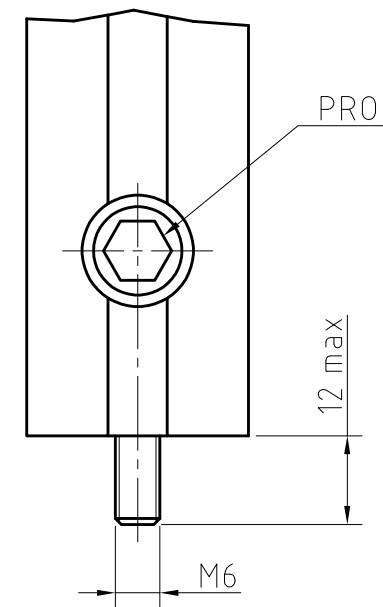

DETAIL X  
M 1:1

PRO KLÍČ INBUS vel. 6

RÁM OPTICKÉ DESKY ROD 750-900x900