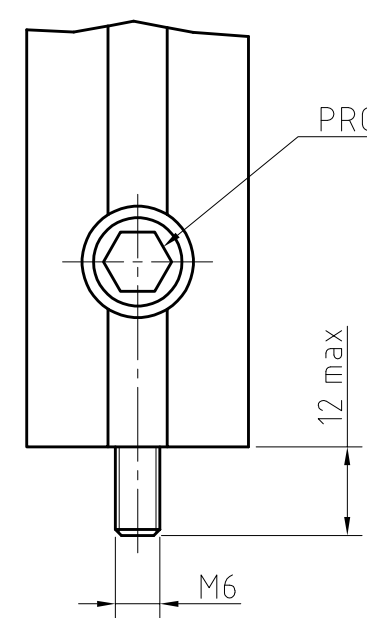

DETAIL X
M 1:1

PRO KLÍČ INBUS vel. 6

RÁM OPTICKÉ DESKY ROD 750-900x1500