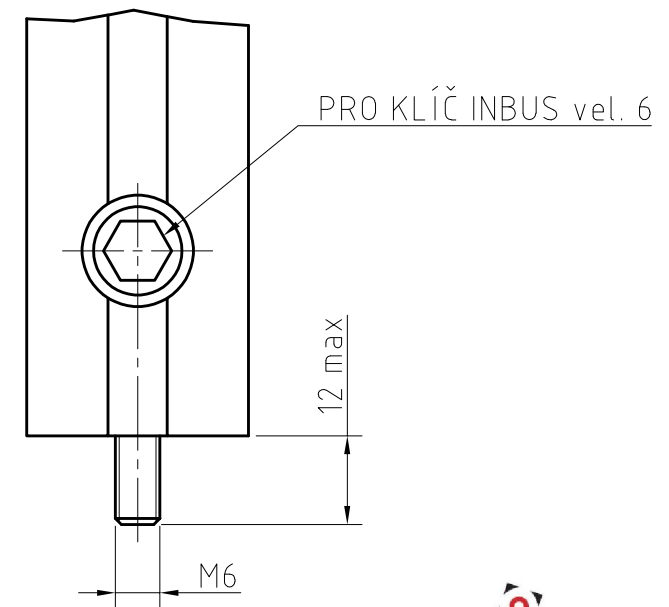

DETAIL X  
M 1:1

RÁM OPTICKÉ DESKY ROD 750-900x1200