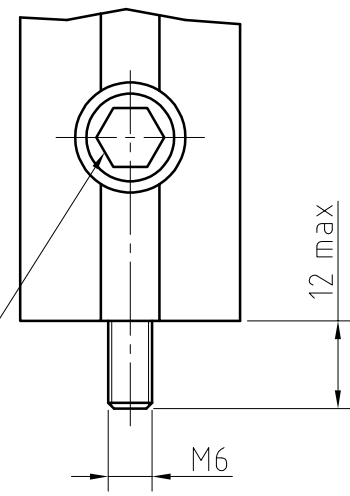

DETAIL X
M 1:1

PRO KLÍČ INBUS vel. 6

RÁM OPTICKÉ DESKY ROD 750-750x750