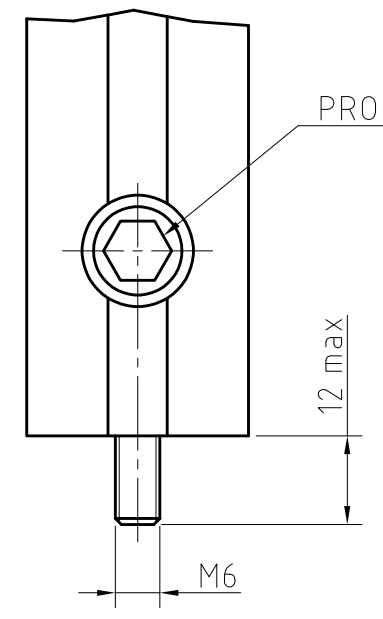

DETAIL X
M 1:1

PRO KLÍČ INBUS vel. 6

RÁM OPTICKÉ DESKY ROD 750-750x1800