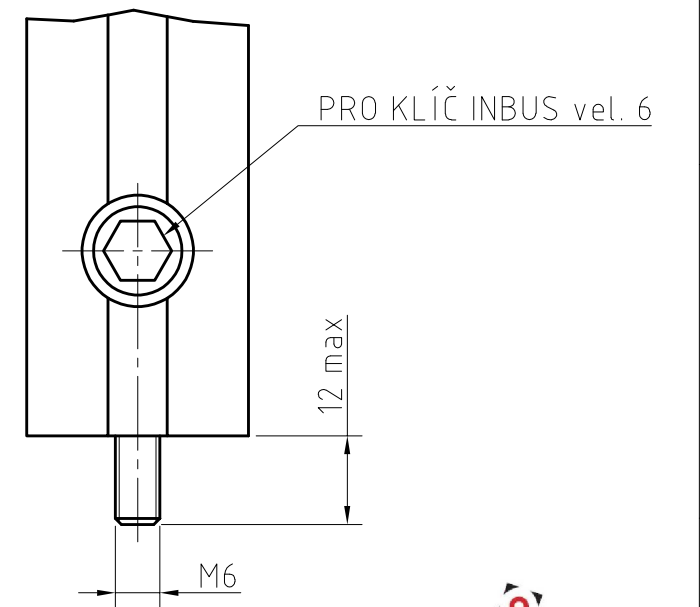

DETAIL X
M 1:1

RÁM OPTICKÉ DESKY ROD 750-750x1500