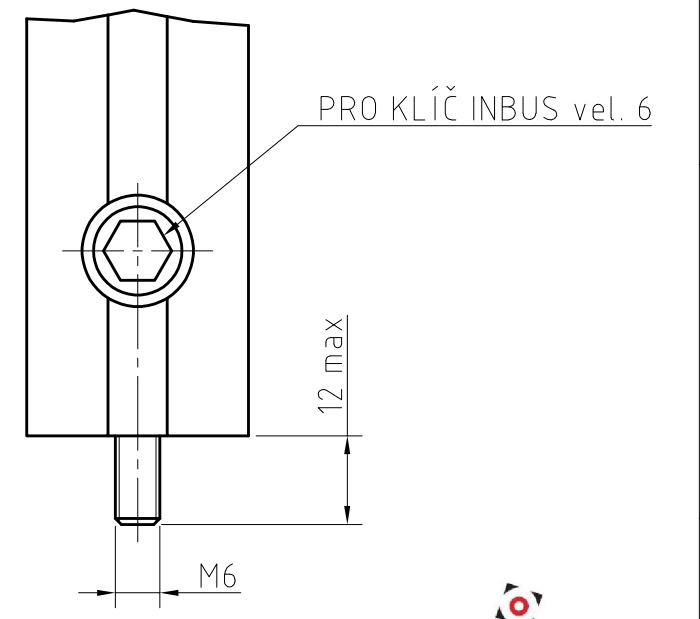

DETAIL X
M 1:1

RÁM OPTICKÉ DESKY ROD 750-600x1200