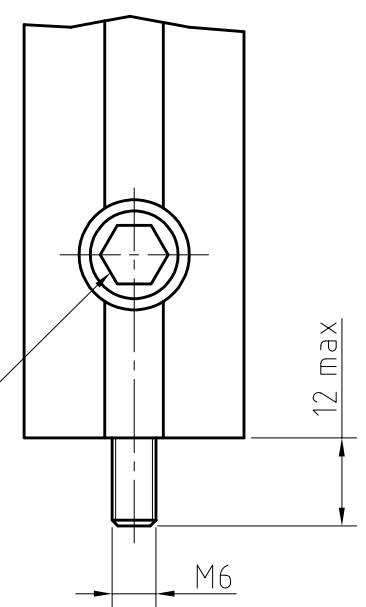

DETAIL X
M 1:1

PRO KLÍČ INBUS vel. 6

RÁM OPTICKÉ DESKY ROD 750-450x750