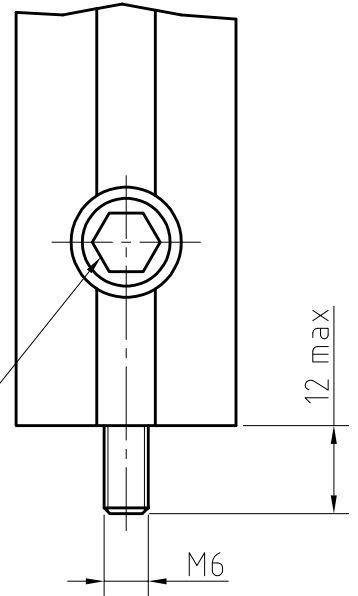

DETAIL X
M 1:1

PRO KLÍČ INBUS vel. 6

RÁM OPTICKÉ DESKY ROD 750-450x600