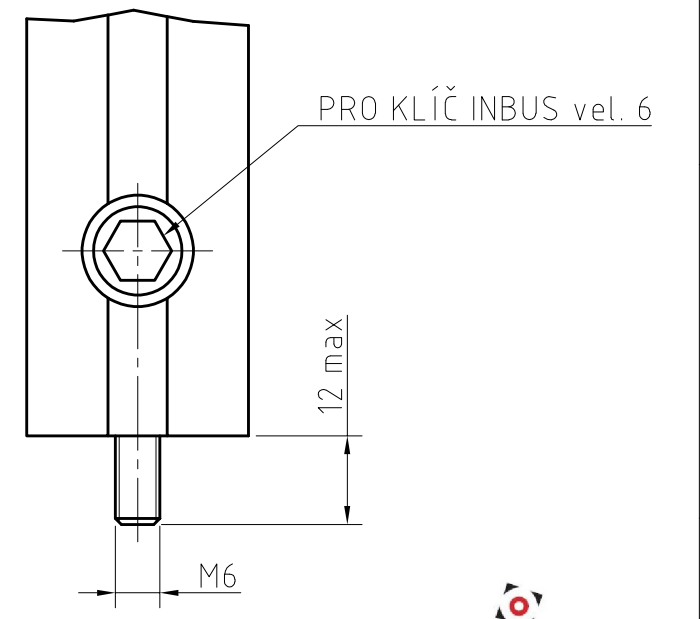

DETAIL X
M 1:1

RÁM OPTICKÉ DESKY ROD 750-450x1200