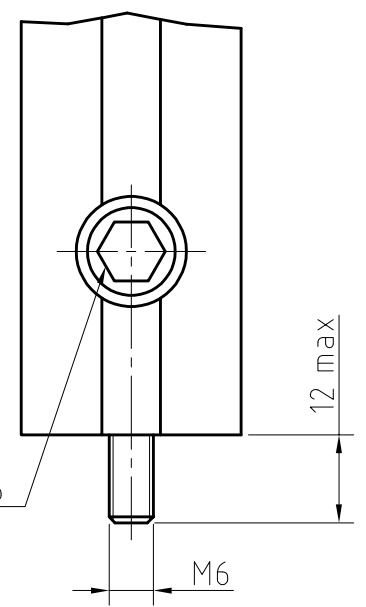

DETAIL X
M 1:1

PRO KLÍČ INBUS vel. 6

RÁM OPTICKÉ DESKY ROD 750-300x600