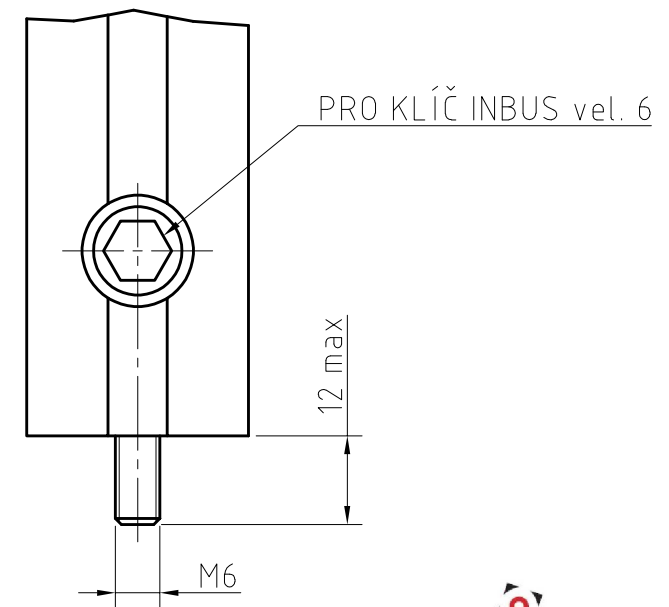

DETAIL X
M 1:1

RÁM OPTICKÉ DESKY ROD 750-300x1500