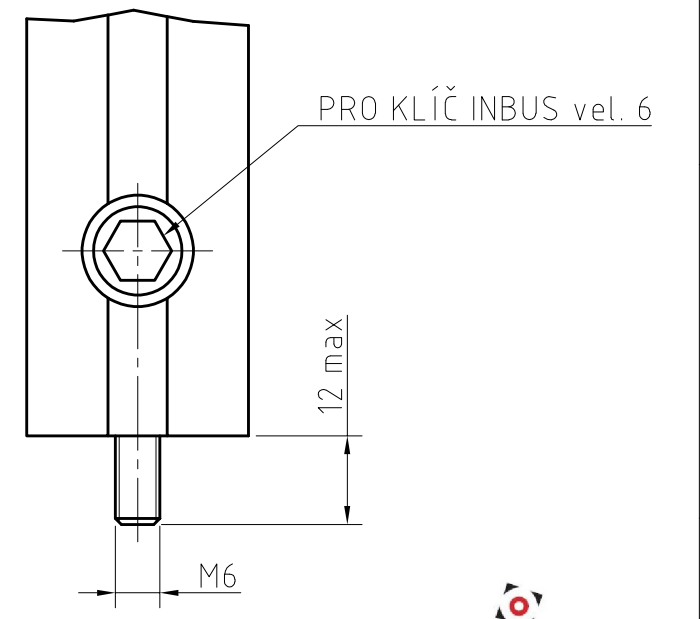

DETAIL X
M 1:1

RÁM OPTICKÉ DESKY ROD 750-300x1200