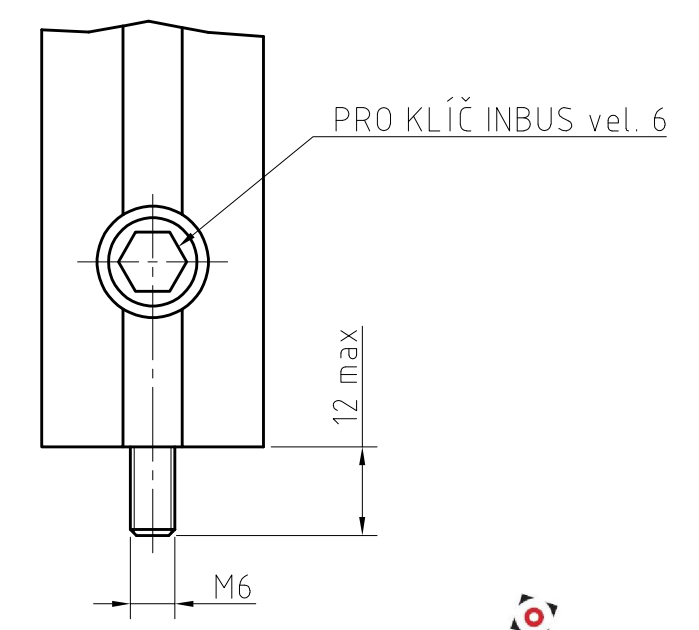

DETAIL X  
M 1:1

RÁM OPTICKÉ DESKY ROD 600-900x900