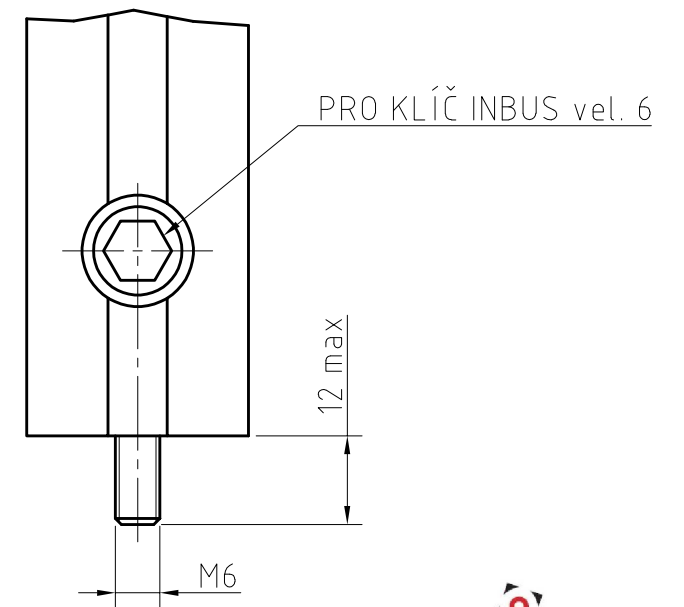

DETAIL X  
M 1:1

RÁM OPTICKÉ DESKY ROD 600-900x1500