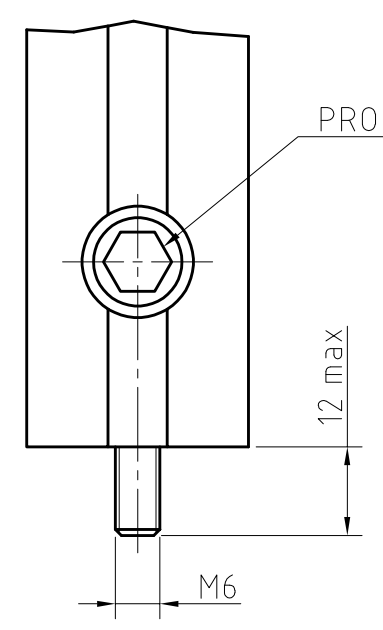

DETAIL X
M 1:1

RÁM OPTICKÉ DESKY ROD 600-900x1200