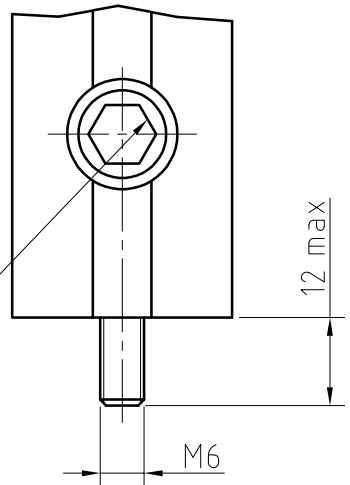

DETAIL X  
M 1:1

PRO KLÍČ INBUS vel. 6

RÁM OPTICKÉ DESKY ROD 600-750x750