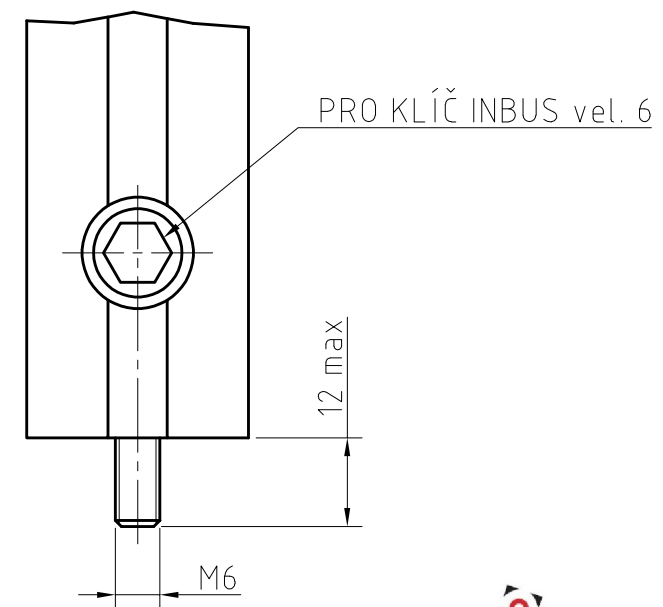

DETAIL X
M 1:1

RÁM OPTICKÉ DESKY ROD 600-750x1500