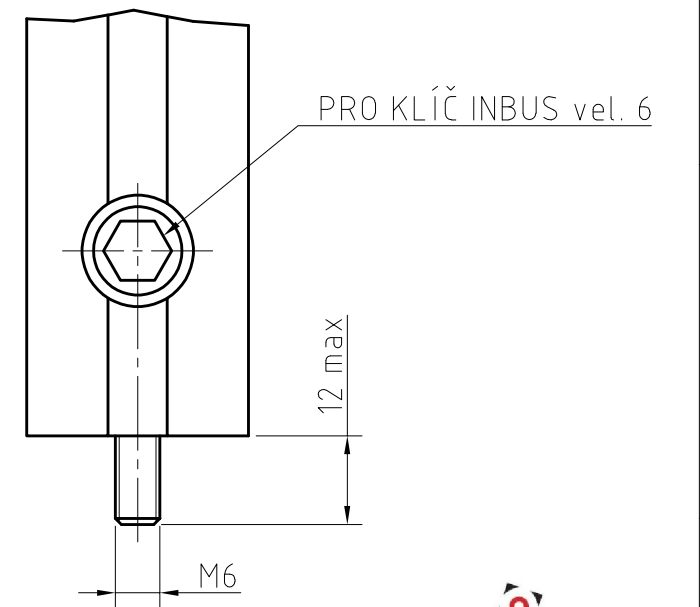

DETAIL X  
M 1:1

RÁM OPTICKÉ DESKY ROD 600-750x1200