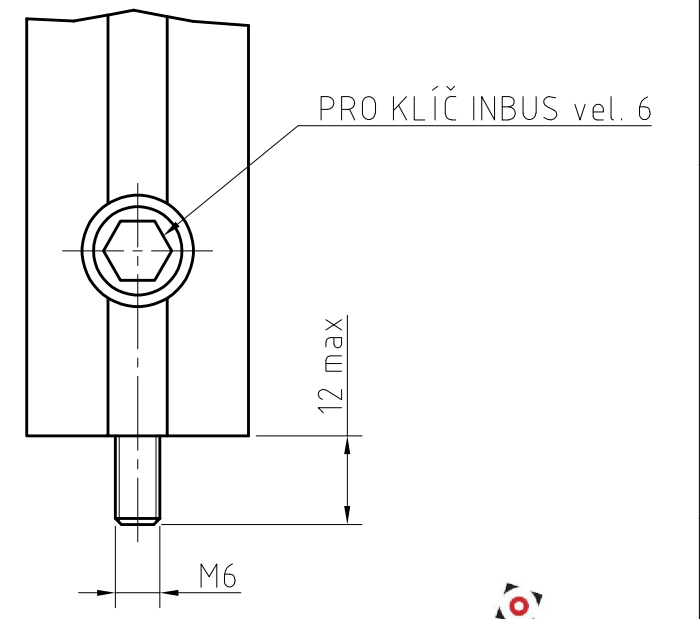

DETAIL X  
M 1:1

RÁM OPTICKÉ DESKY ROD 600-600x1500