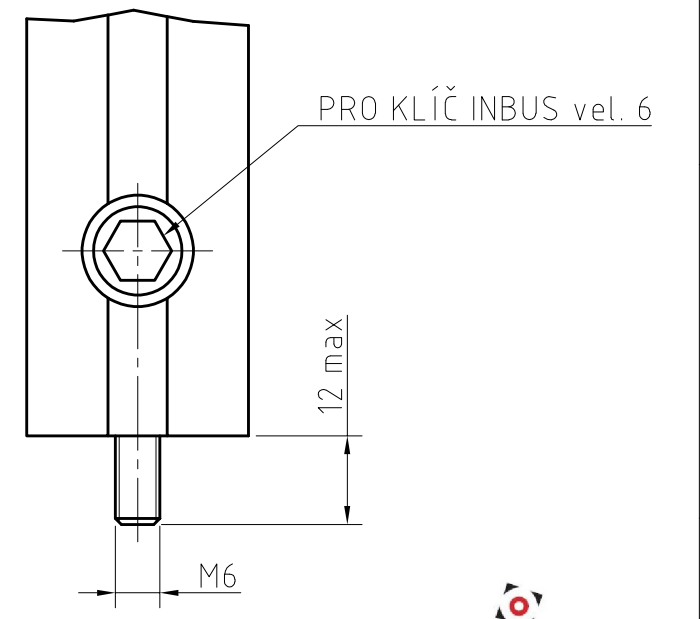

DETAIL X
M 1:1

RÁM OPTICKÉ DESKY ROD 600-600x1200