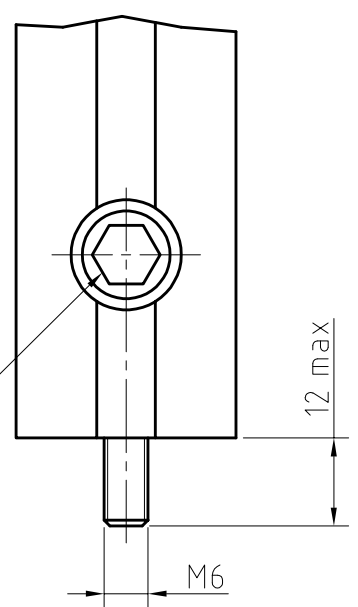

DETAIL X
M 1:1

PRO KLÍČ INBUS vel. 6

RÁM OPTICKÉ DESKY ROD 600-450x750