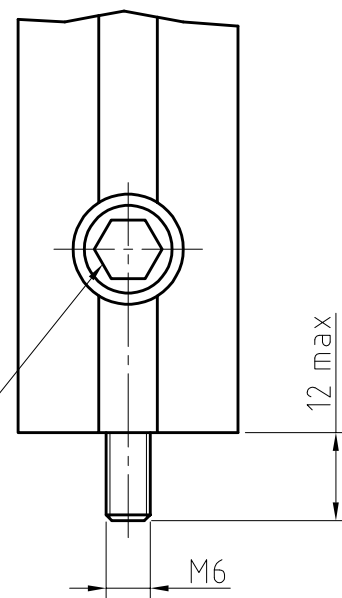

DETAIL X
M 1:1

PRO KLÍČ INBUS vel. 6

RÁM OPTICKÉ DESKY ROD 600-450x600