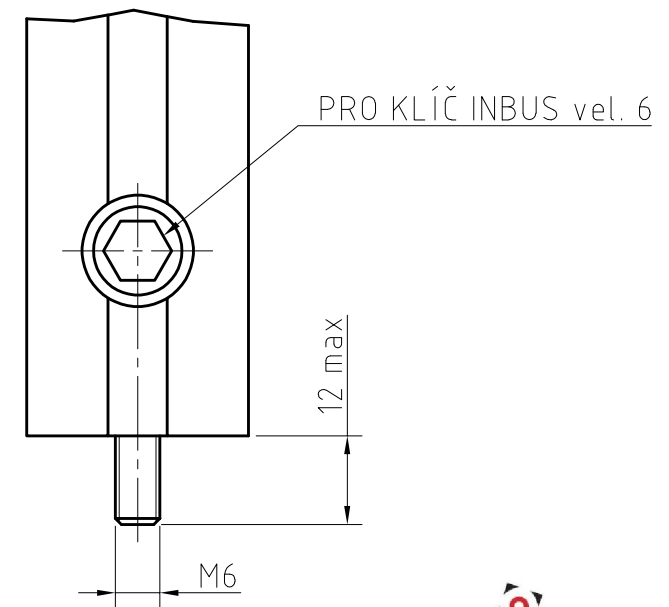

DETAIL X
M 1:1

RÁM OPTICKÉ DESKY ROD 600-450x1800