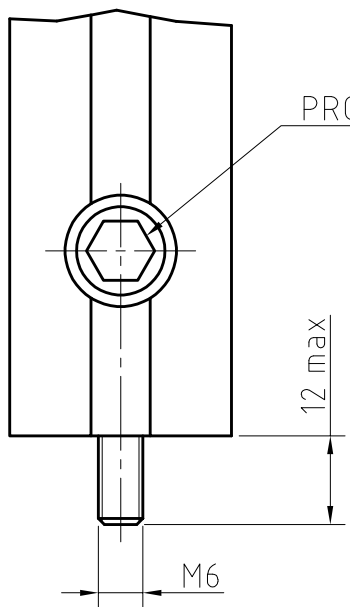

DETAIL X  
M 1:1

PRO KLÍČ INBUS vel. 6

12 max

M6

# RÁM OPTICKÉ DESKY ROD 600-450x1500