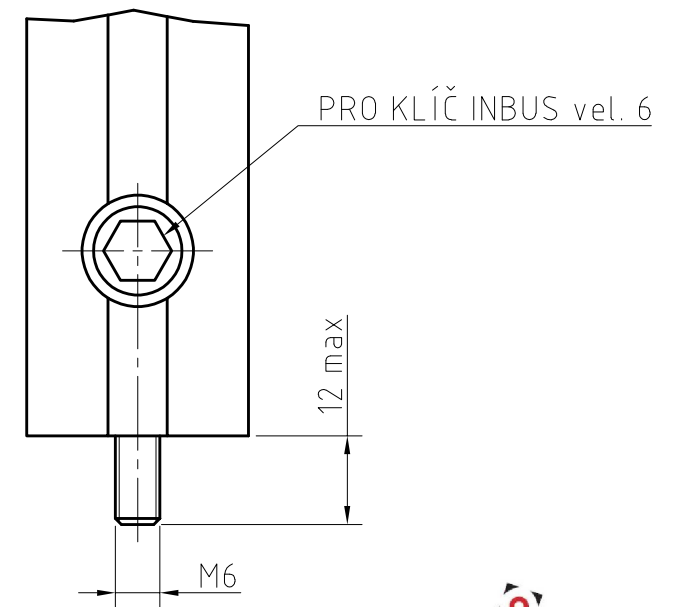

DETAIL X
M 1:1

RÁM OPTICKÉ DESKY ROD 600-450x1200