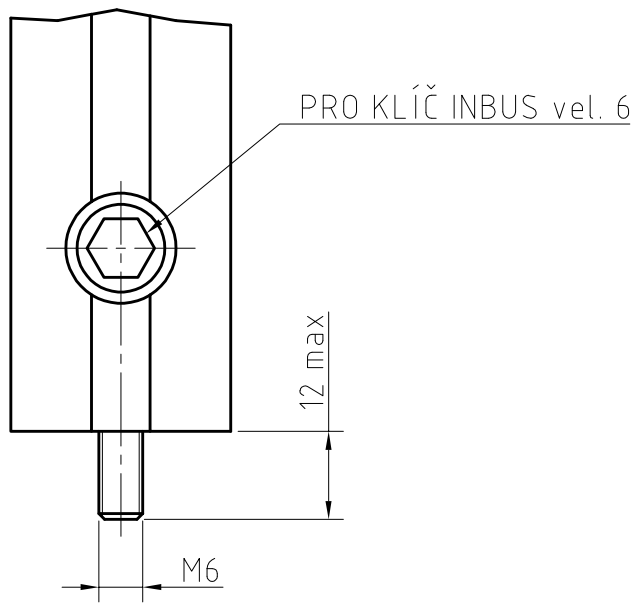

DETAIL X  
M 1:1

RÁM OPTICKÉ DESKY ROD 600-300x450