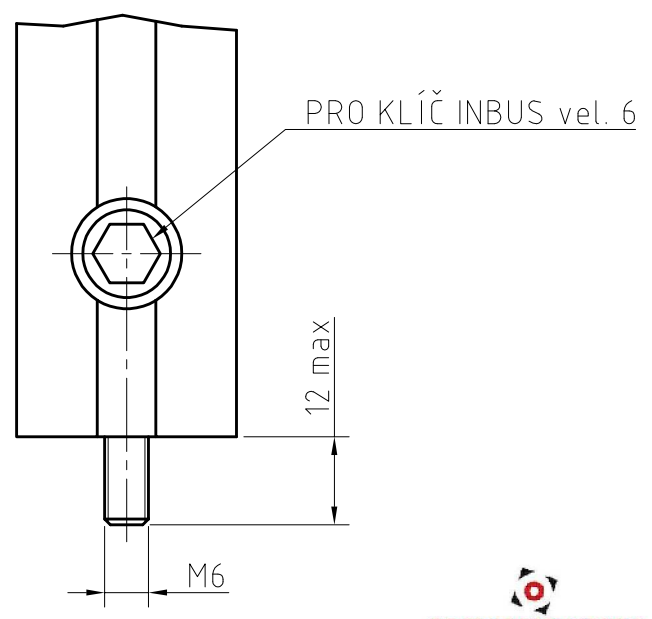

DETAIL X
M 1:1

RÁM OPTICKÉ DESKY ROD 600-300x300