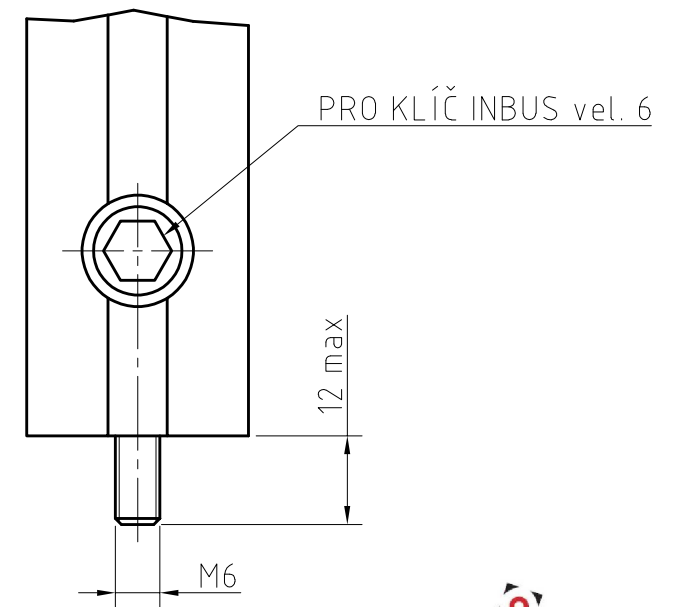

DETAIL X  
M 1:1

RÁM OPTICKÉ DESKY ROD 600-300x1500