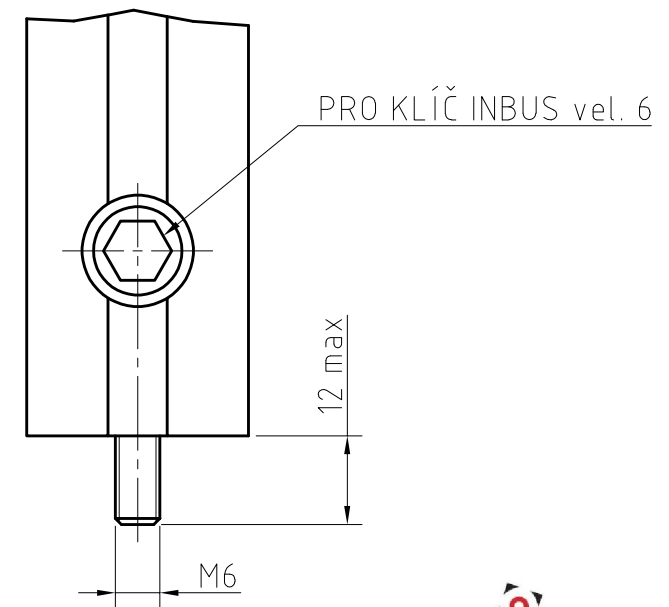

DETAIL X  
M 1:1

RÁM OPTICKÉ DESKY ROD 600-300x1200