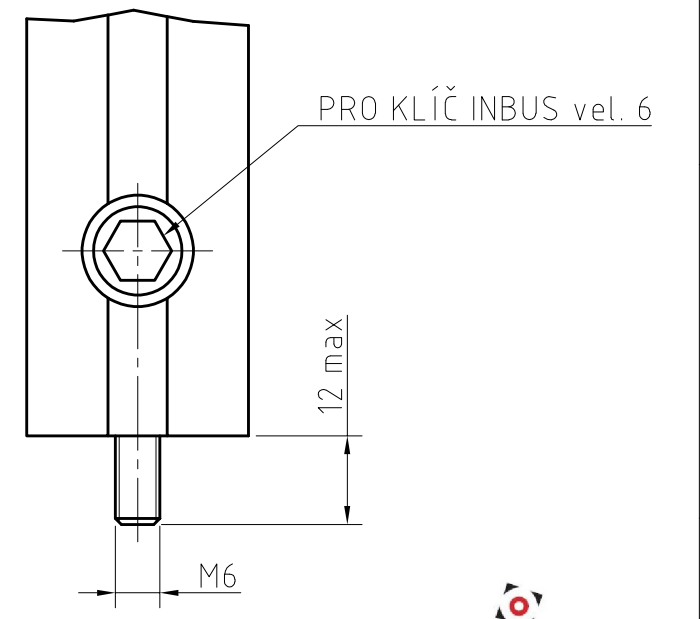

DETAIL X
M 1:1

RÁM OPTICKÉ DESKY ROD 450-900x900