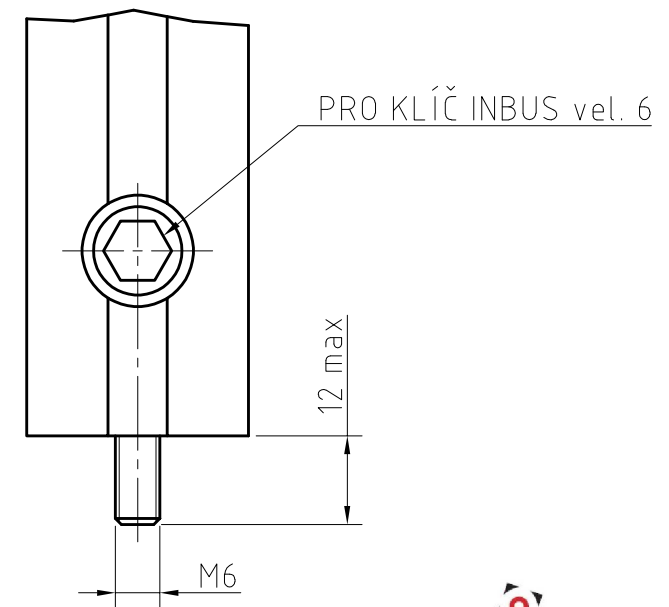

DETAIL X  
M 1:1

RÁM OPTICKÉ DESKY ROD 450-900x1500