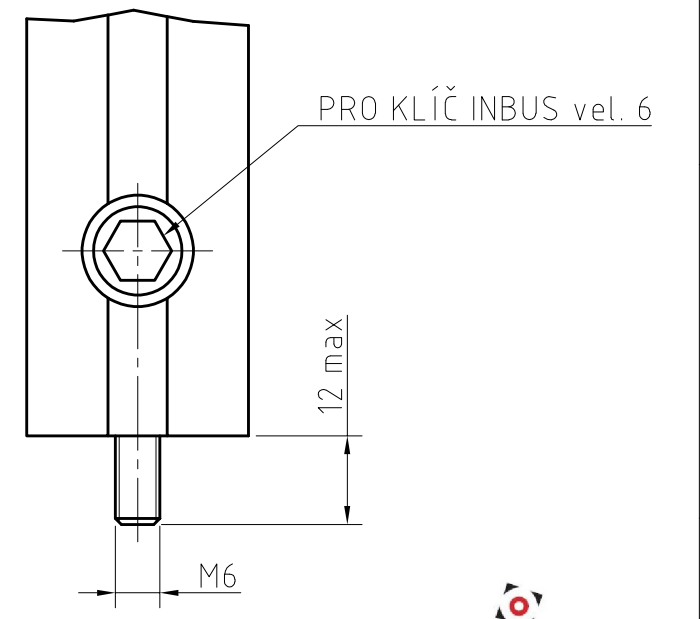

DETAIL X
M 1:1

RÁM OPTICKÉ DESKY ROD 450-900x1200