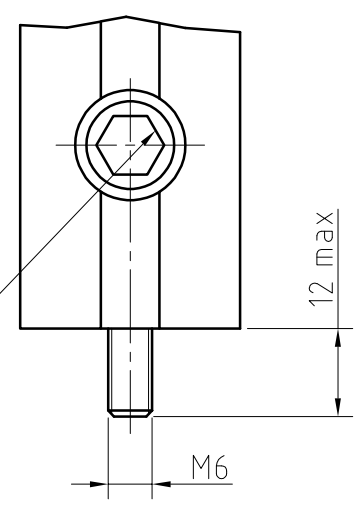

DETAIL X
M 1:1

PRO KLÍČ INBUS vel. 6

RÁM OPTICKÉ DESKY ROD 450-750x750