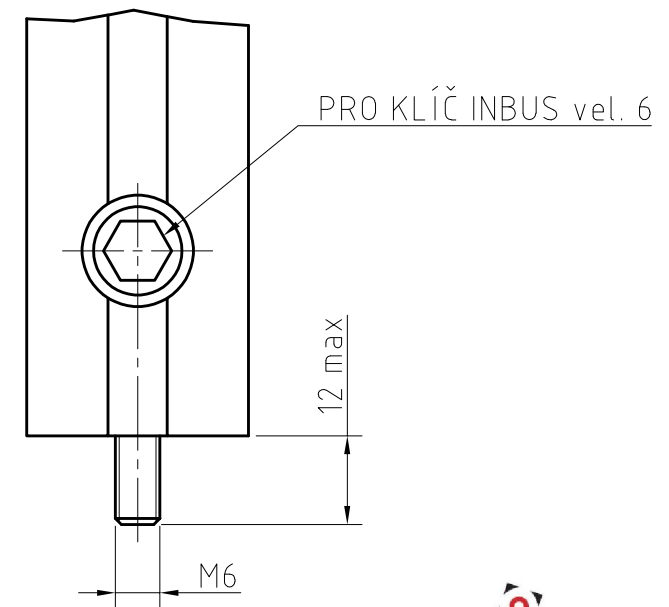

DETAIL X
M 1:1

RÁM OPTICKÉ DESKY ROD 450-750x1500