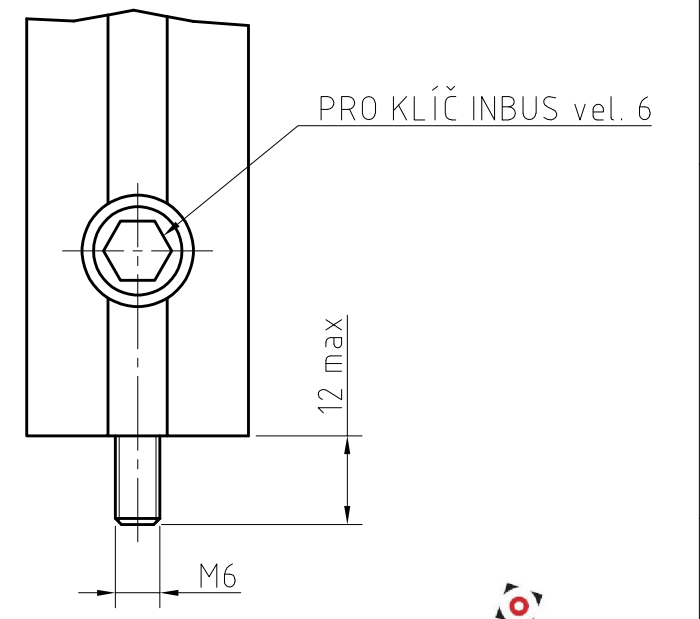

DETAIL X
M 1:1

RÁM OPTICKÉ DESKY ROD 450-750x1200