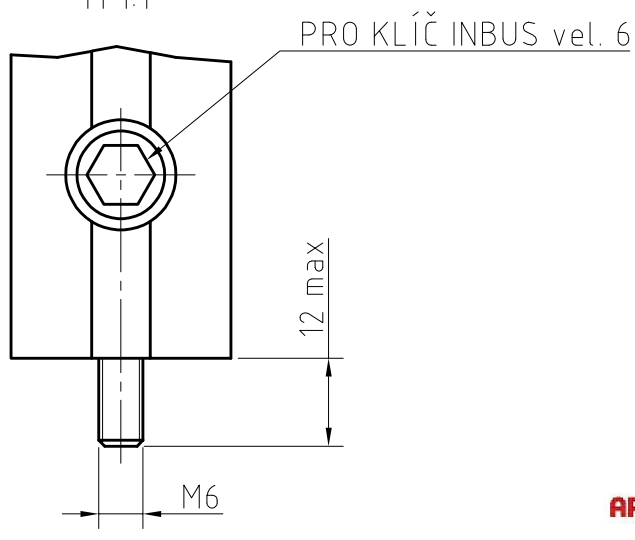

DETAIL X
M 1:1

RÁM OPTICKÉ DESKY ROD 450-600x900