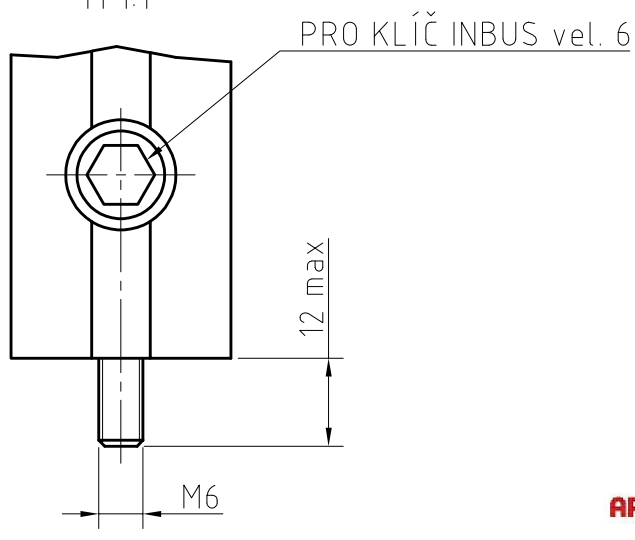

DETAIL X
M 1:1

RÁM OPTICKÉ DESKY ROD 450-600x600