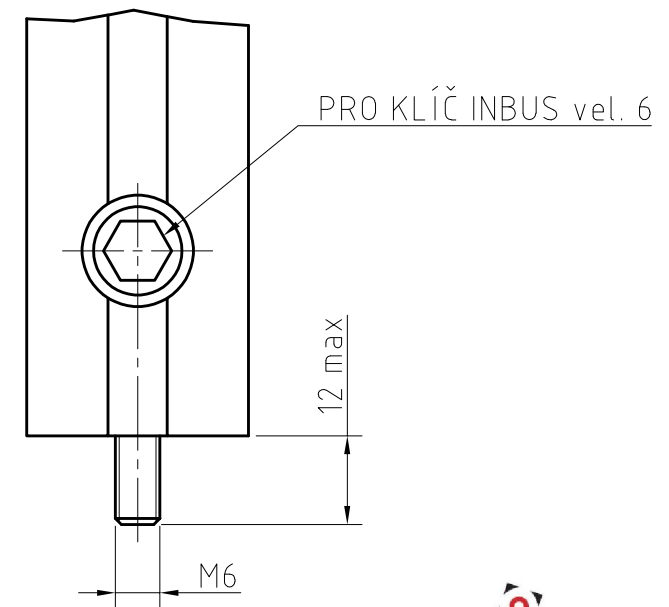

DETAIL X
M 1:1

RÁM OPTICKÉ DESKY ROD 450-600x1500