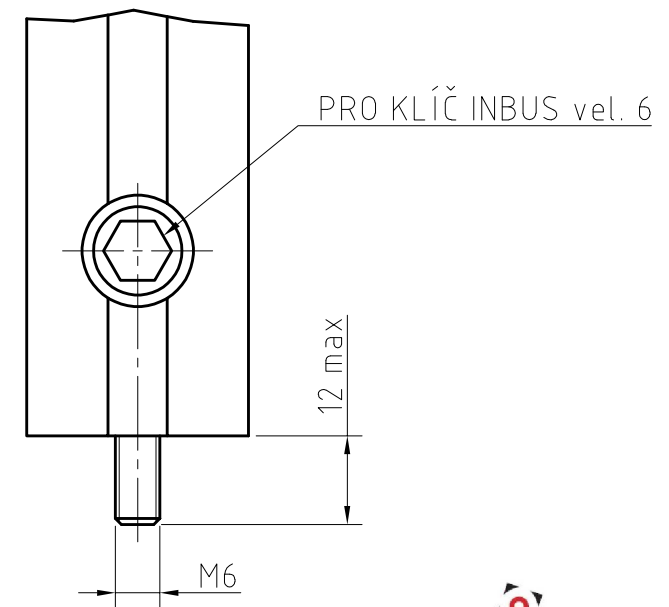

DETAIL X
M 1:1

RÁM OPTICKÉ DESKY ROD 450-600x1200