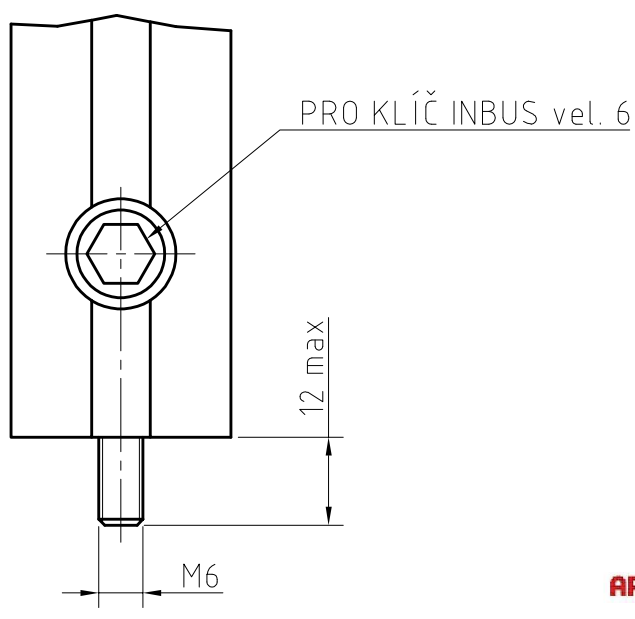

DETAIL X  
M 1:1

RÁM OPTICKÉ DESKY ROD 450-450x900