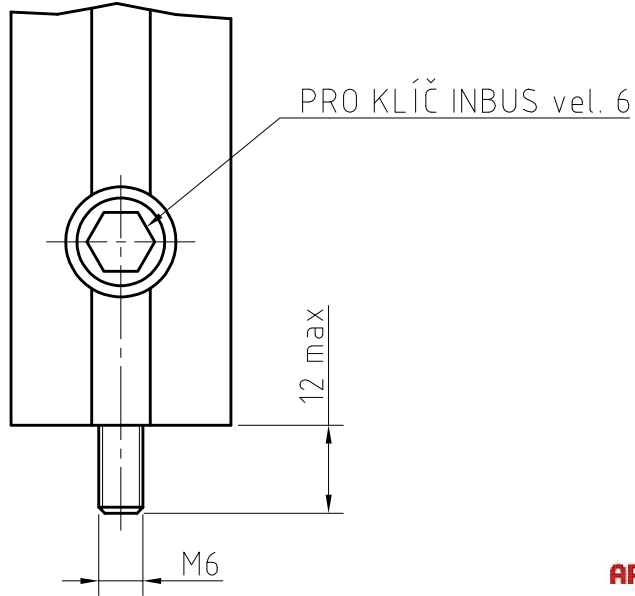

D

DETAIL X
M 1:1

E

E

F

F

RÁM OPTICKÉ DESKY ROD 450-450x450

1 2 3 4