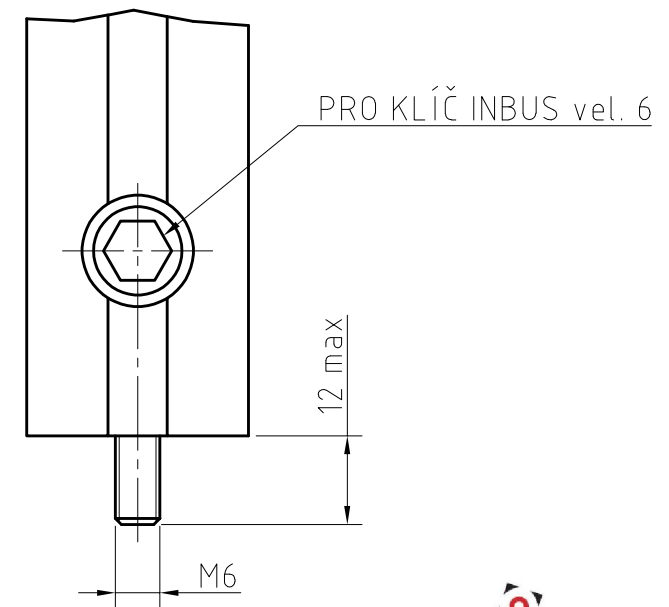

DETAIL X
M 1:1

RÁM OPTICKÉ DESKY ROD 450-450x1200