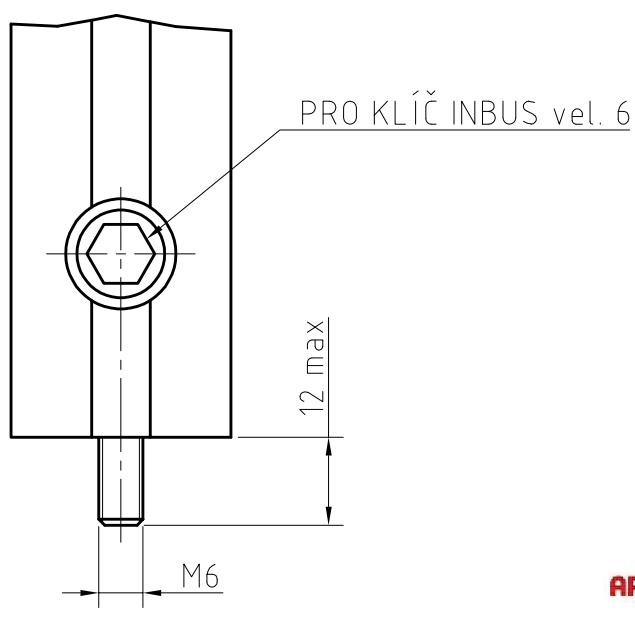

B

C

D

E

F

DETAIL X
M 1:1

RÁM OPTICKÉ DESKY ROD 450-300x300

1 2 3 4