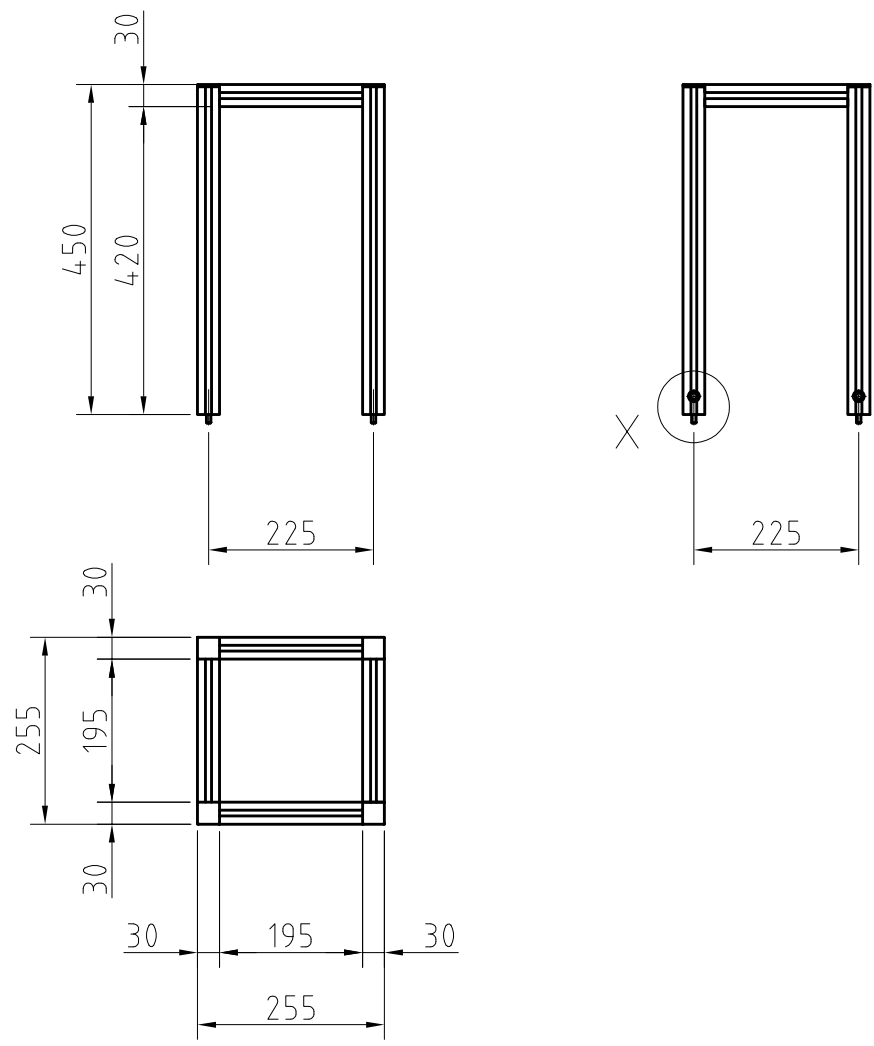

B

C

D

E

F

DETAIL X
M 1:1

RÁM OPTICKÉ DESKY ROD 450-300x300

1 2 3 4