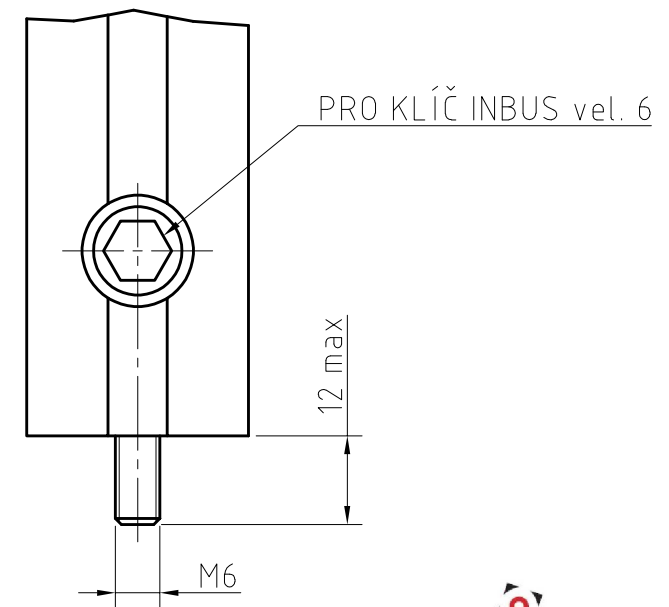

DETAIL X
M 1:1

RÁM OPTICKÉ DESKY ROD 450-300x1500